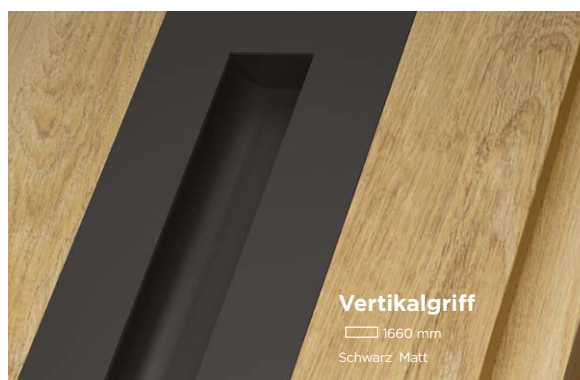

Drücker

Haga I

Farbe: inox
Langschild

Haga I

Farbe: Schwarz matowy,
Langschild

Diana

Farbe: anoda czarna, inox
Geteiltes Schild Klasse RC

Mars

Farbe: anoda czarna, inox
Geteiltes Schild Klasse RC

Standard

Farbe: Edelstahl
Langschild

Griffe

Drücker und Griffe für ausgewählte Türen erhältlich: ▲ NOVA ■ NOBE

Wenn Sie klare Linien und moderne Details schätzen, entscheiden Sie sich für NOVA U Line mit versenktem Griff. So erhalten Sie eine einheitliche, glatte Oberfläche des Flügels. Keine hervorstehenden Elemente und präzise ausgearbeitete Details entsprechen den

neuesten architektonischen Trends, die auf Einfachheit und Benutzerfreundlichkeit setzen. Die Modelle aus der Kollektion U Line sind mit WIŚNIOWSKI Connected kompatibel.

Entdecken Sie NOVA U Line!